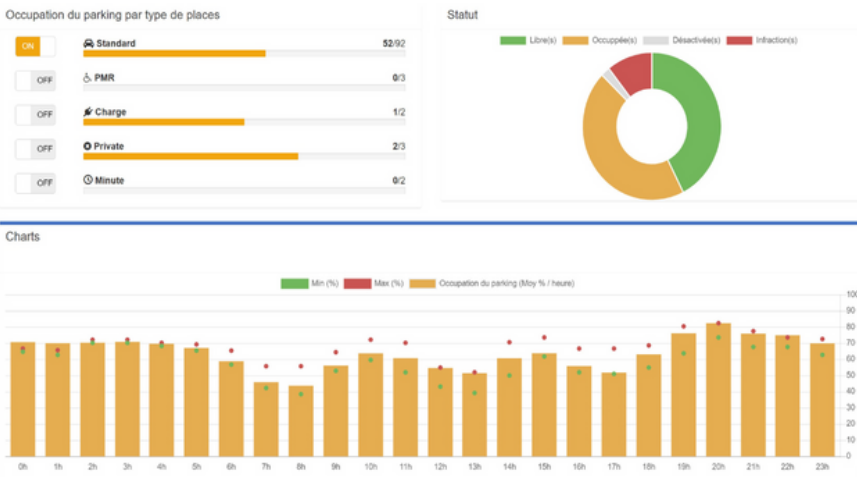

Bornes de recharge (IRVE)

Livraison / Dépose minute...

Places réservées (PMR)

Commencez dès maintenant

Contactez nous pour en savoir plus sur VizioPark: contact@vziosense.com - www.vziosense.com

VizioPark

VizioPark

Vers une mobilité intelligente et un environnement durable

Une dynamique urbaine optimisée par le stationnement

Optimisation de la rotation

Pour un dynamisme du centre ville, facilité l'accès aux commerces, lieux touristiques...

Aménagement urbain

Facilitation de vos prises de décision grâce aux statistiques et taux d'occupation

Détection de la fraude

En cas de non-respect des emplacements et des durées de stationnement

Facile à intégrer